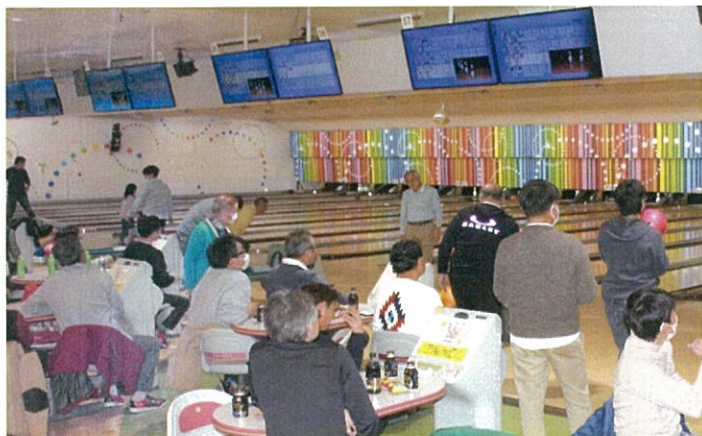

名古屋市指定水道工事店協同組合 青年部会

メンバー大募集中!!

女性も参加しています!

45歳以下 健康, 元気なら OK!!

支部対抗スポーツ交流会

土曜学習プログラム

なごや水フェスタ

定期夜間勉強会